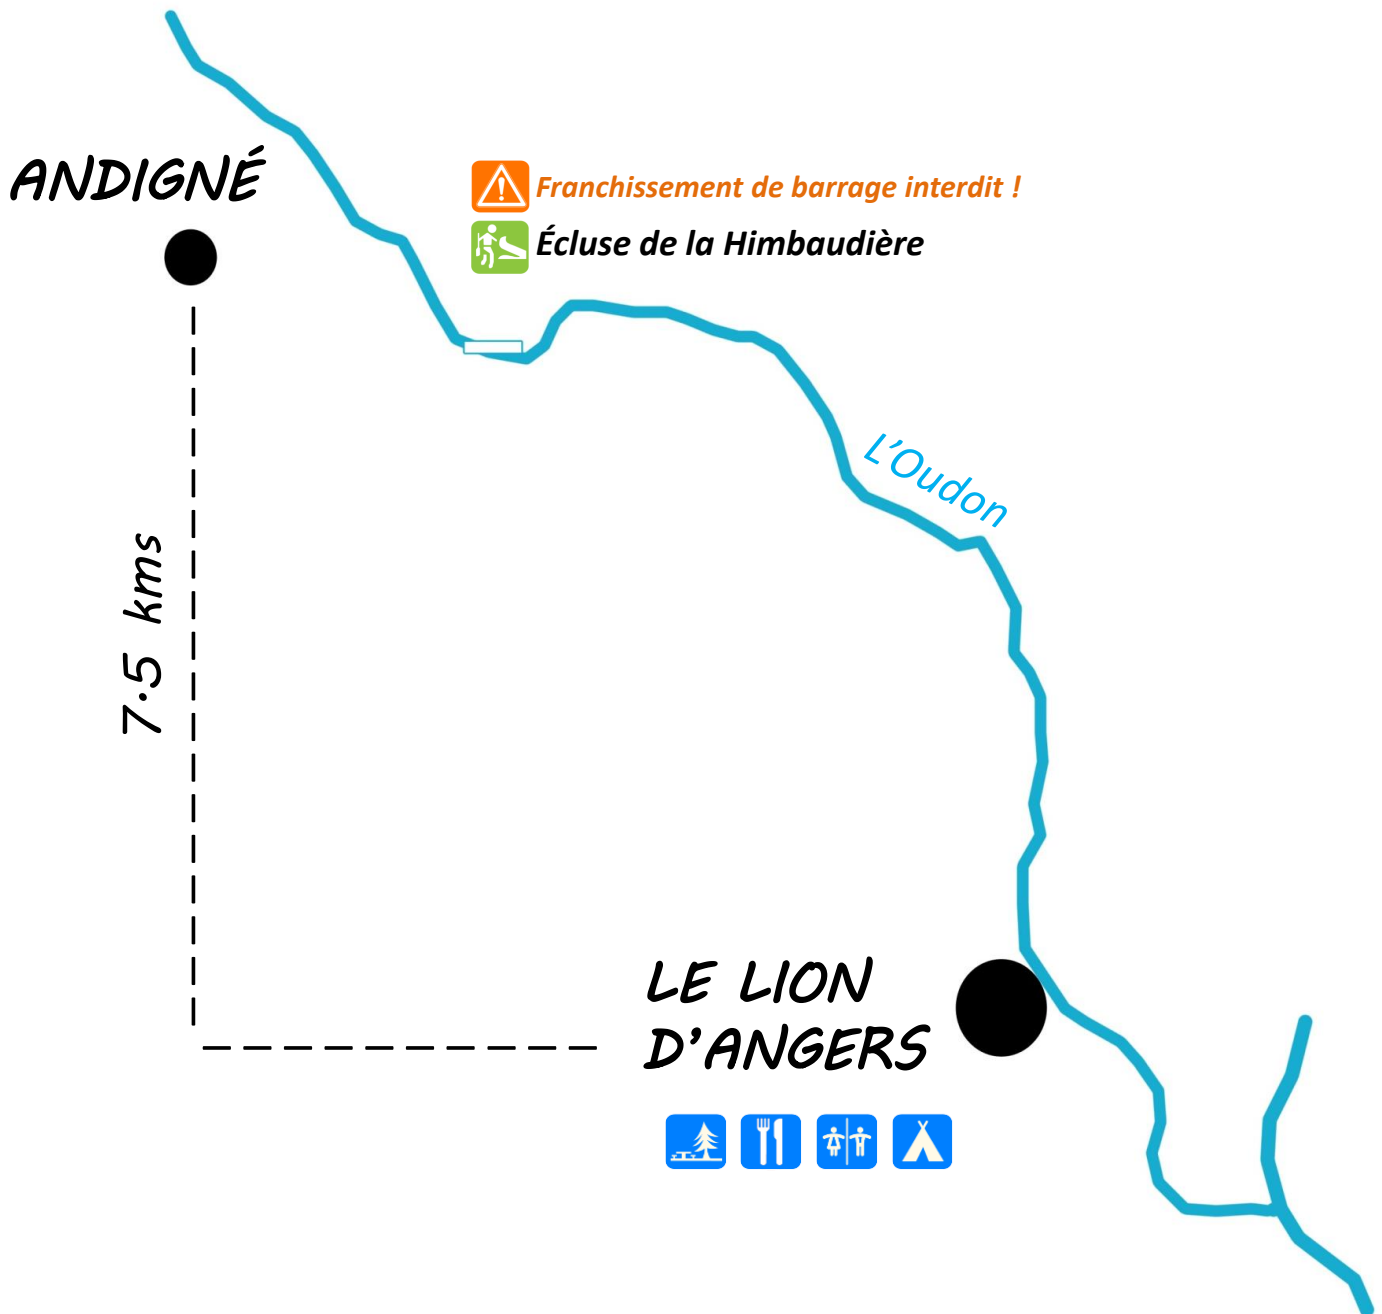

CARTE RIVIÈRE ANDIGNÉ - LE LION D'ANGERS

Danger de noyade!
Franchissement de barrage interdit !

Eclusage (fonction des heures d'ouverture)
ou portage obligatoire

CARTE RIVIÈRE SEGRÉ - ANDIGNÉ

Danger de noyade!
Franchissement de barrage interdit !

Eclusage (fonction des heures d'ouverture)
ou portage obligatoire