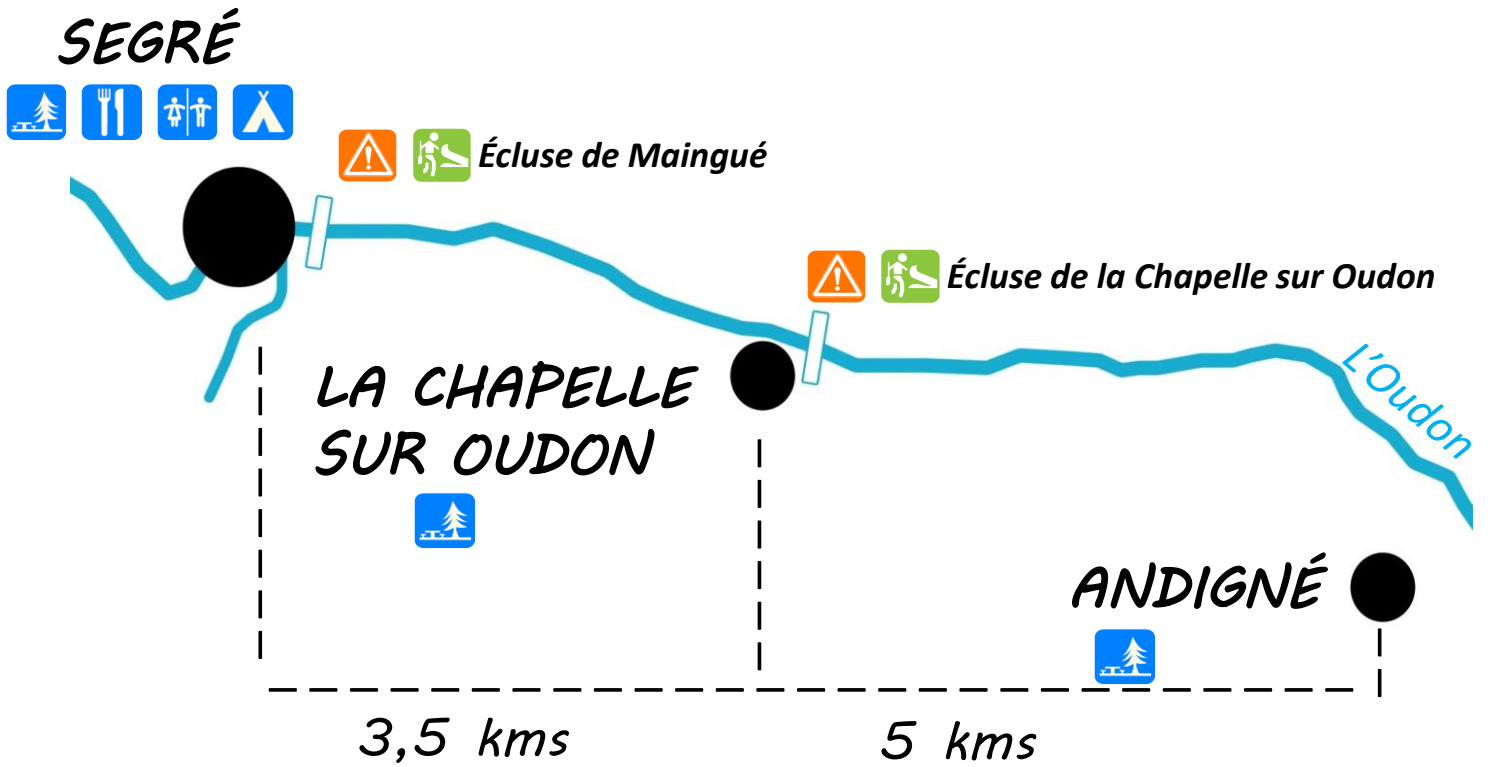

CARTE RIVIÈRE ANDIGNÉ - LE LION D'ANGERS

Danger de noyade!
Franchissement de barrage interdit !

Eclusage (fonction des heures d'ouverture)
ou portage obligatoire

CARTE RIVIÈRE SEGRÉ - ANDIGNÉ

Danger de noyade!
Franchissement de barrage interdit !

Eclusage (fonction des heures d'ouverture)
ou portage obligatoire