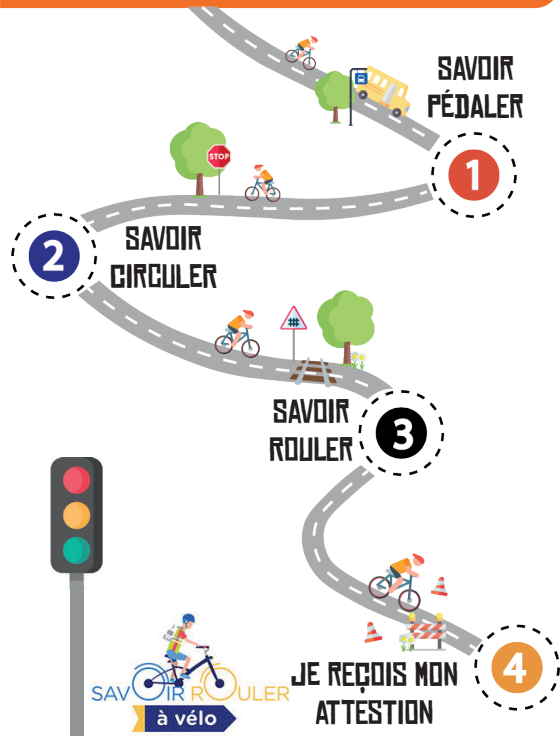

# Savoir rouler à vélo

## NOTRE MATÉRIEL

Un vélo pour chaque enfant leur permettant d'apprendre à leur rythme avec du matériel pédagogique en toute sécurité (**Casques, panneaux...**)

Nous vous proposons un **kit pédagogique interactif** conçu spécialement pour l'approche théorique du « Savoir Rouler ».